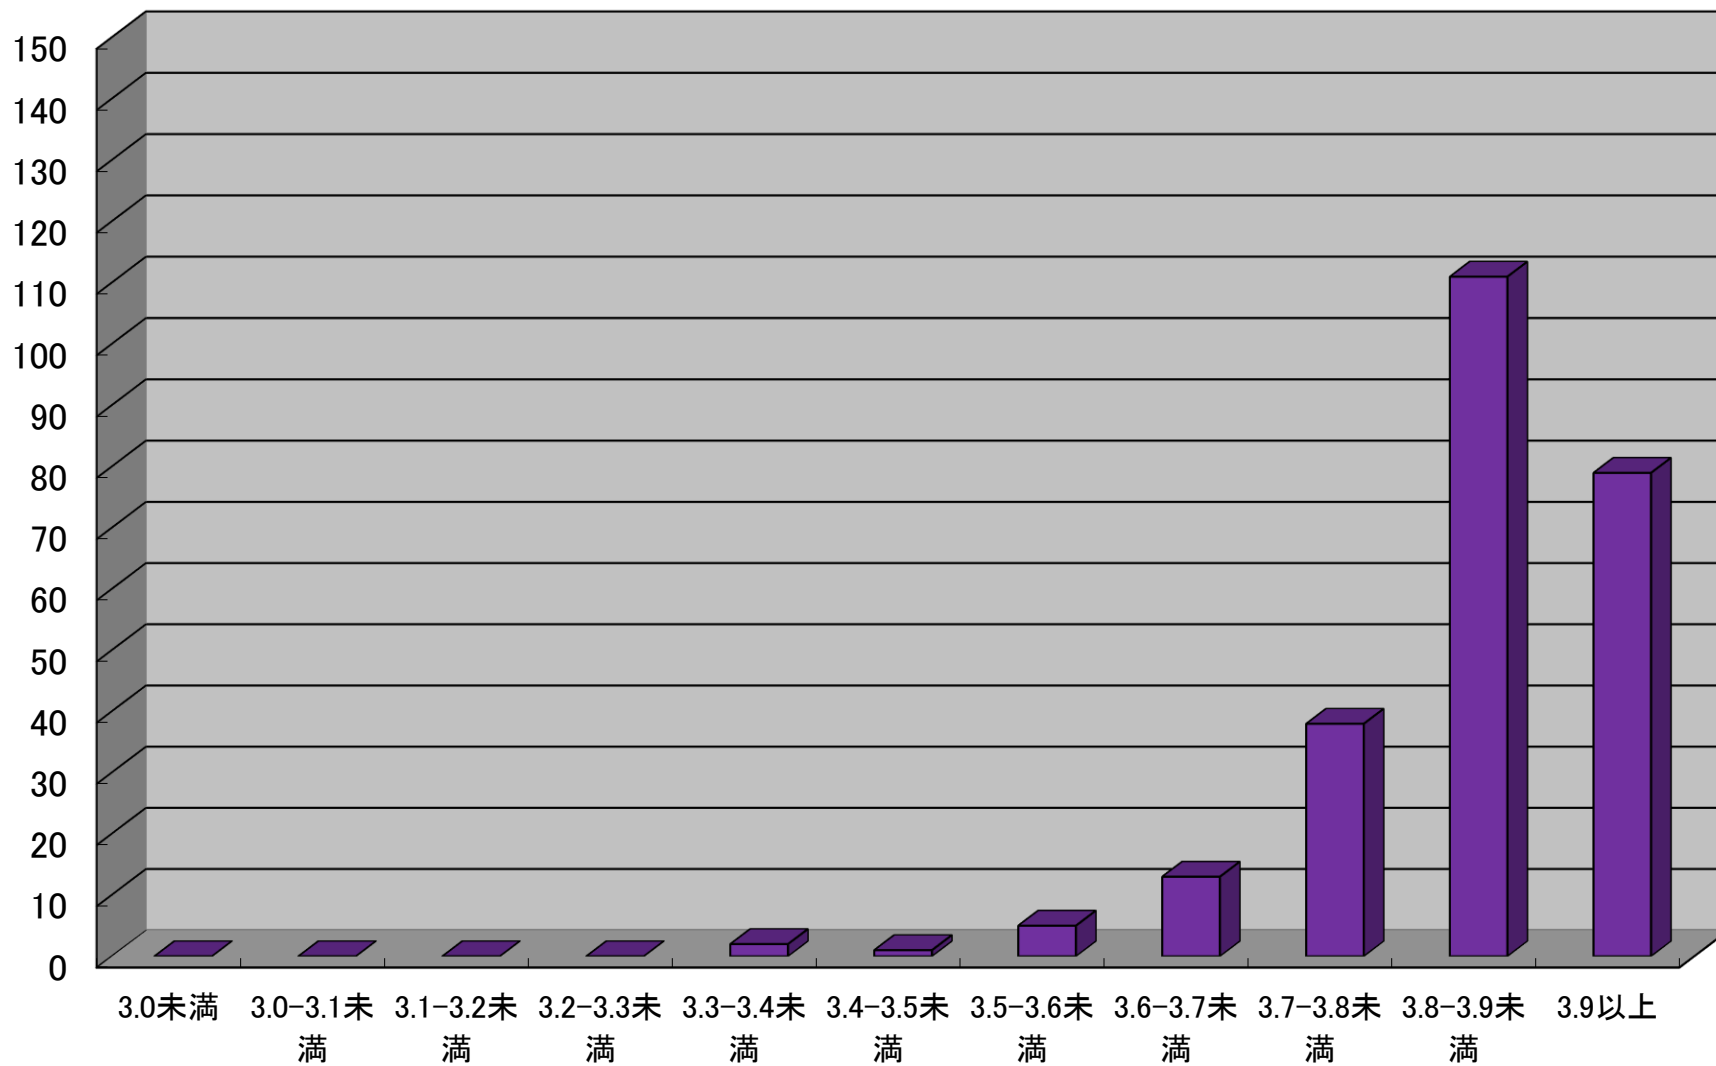

全体平均:3.84

2019年度 東京歯科大学 授業評価アンケート総合評価

全体平均:3.82

2018年度 東京歯科大学 授業評価アンケート総合評価

全体平均: 3.79

2017年度 東京歯科大学 授業評価アンケート総合評価