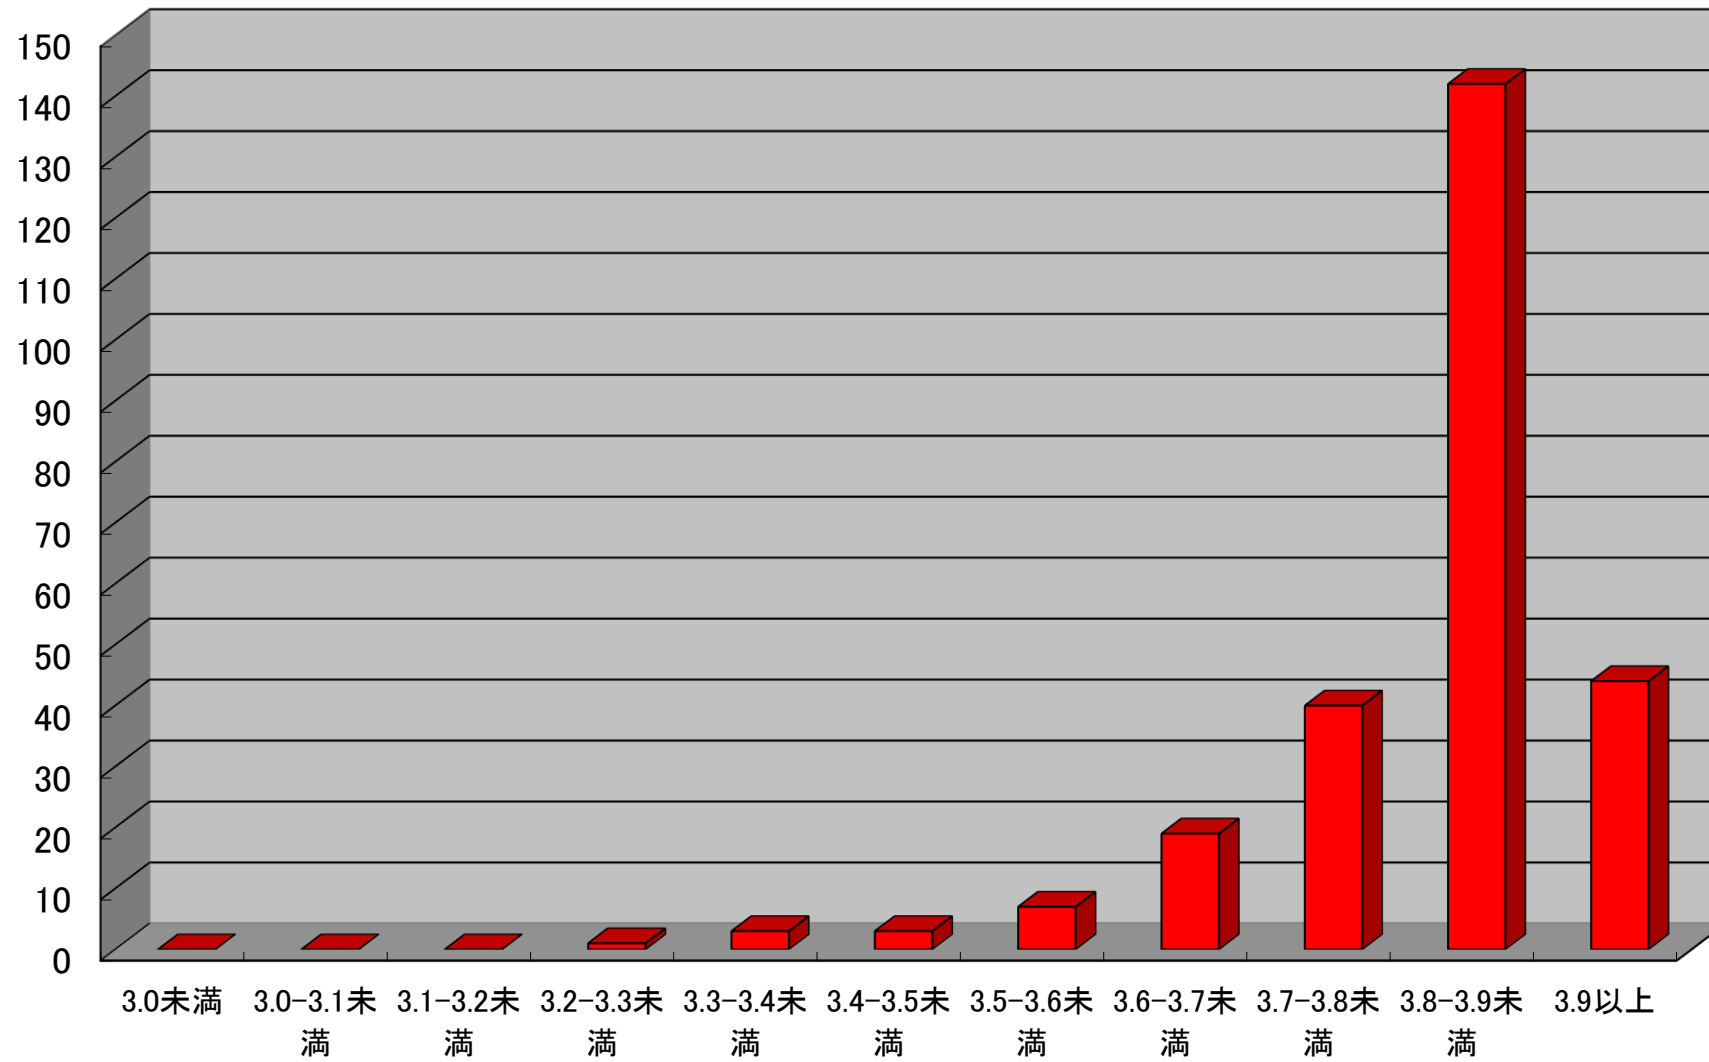

全体平均:3.84

2019年度 東京歯科大学 授業評価アンケート総合評価

全体平均:3.82

2018年度 東京歯科大学 授業評価アンケート総合評価

全体平均: 3.79

2017年度 東京歯科大学 授業評価アンケート総合評価