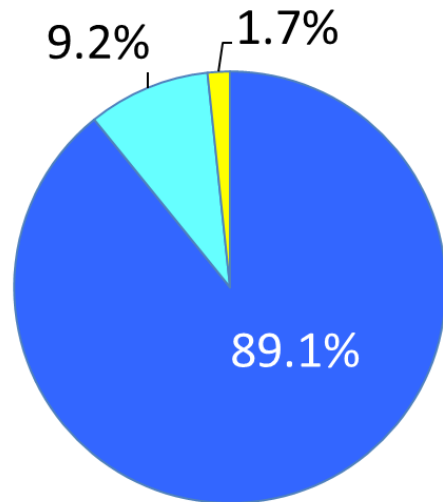

**東京歯科大学**  
**歯科医学教育開発センター**  
**教育 I R 分析事例**

第1～4学年成績別出席率

**～出席率と成績による相関～**

2022年9月

# 第1～4学年成績別出席率(2021年度)

上位30名

中位30名

下位30名

# 第1～4学年成績別出席率(2020年度)

# 第1～4学年成績別出席率(2019年度)