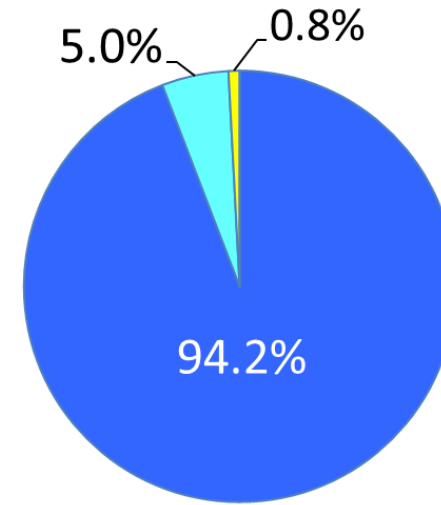

**東京歯科大学**  
**歯科医学教育開発センター**  
**教育 I R 分析事例**

第1～4学年成績別出席率

**～出席率と成績による相関～**

2022年9月

# 第1～4学年成績別出席率(2021年度)

上位30名

中位30名

下位30名