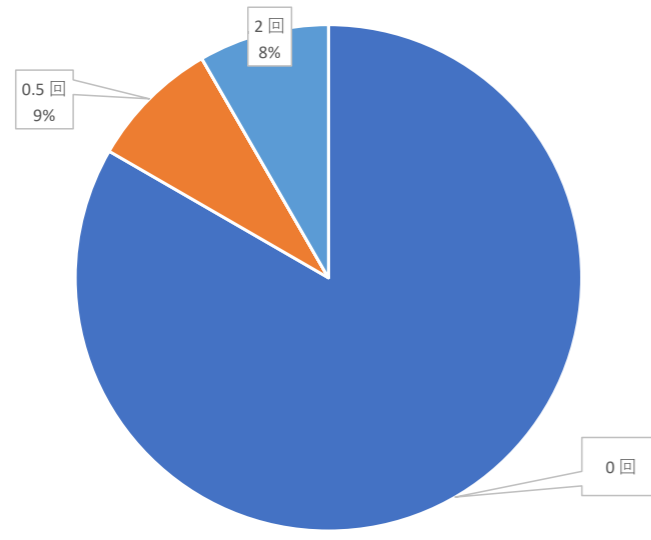

2022年度 成績及び欠席回数の相関 (成績上位者は欠席が少ない)

1年生

成績上位者 (1位~15位)

成績中位者 (16位~35位)

成績下位者 (36位~53位)

2年生

成績上位者 (1位~15位)

成績中位者 (16位~30位)

成績下位者 (31位~50位)

3年生

※卒業時席次と3年間の欠席回数

成績上位者 (1位~15位)

成績中位者 (16位~30位)

成績下位者 (31位~47位)

本短期大学では、授業への出席を各期の試験受験資格とするなど、出欠を厳格に管理している。成績と欠席回数は、大きな相関は見られないが、概ね成績上位者に欠席が少ないことが分かる。欠席の多い学生への指導と欠席は少ないが成績が振るわない学生への指導とを継続的に実施していく。