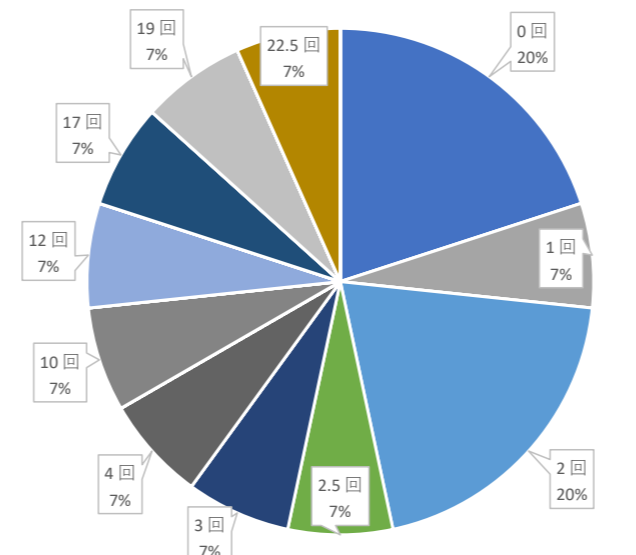

2022年度 成績及び欠席回数の相関 (成績上位者は欠席が少ない)

1年生

成績上位者 (1位~15位)

成績中位者 (16位~35位)

成績下位者 (36位~53位)

2年生

成績上位者 (1位~15位)

成績中位者 (16位~30位)

成績下位者 (31位~50位)

3年生

※卒業時席次と3年間の欠席回数

成績上位者 (1位~15位)

成績中位者 (16位~30位)

成績下位者 (31位~47位)

本短期大学では、授業への出席を各期の試験受験資格とするなど、出欠を厳格に管理している。成績と欠席回数は、大きな相関は見られないが、概ね成績上位者に欠席が少ないことが分かる。欠席の多い学生への指導と欠席は少ないが成績が振るわない学生への指導とを継続的に実施していく。