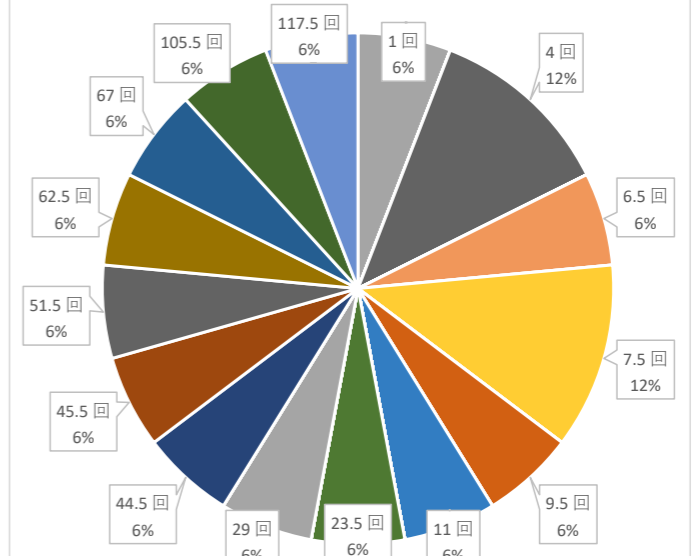

成績下位者 (31位~50位)

3年生

※卒業時席次と3年間の欠席回数

成績上位者 (1位~15位)

成績中位者 (16位~30位)

成績下位者 (31位~47位)

本短期大学では、授業への出席を各期の試験受験資格とするなど、出欠を厳格に管理している。成績と欠席回数は、大きな相関は見られないが、概ね成績上位者に欠席が少ないことが分かる。欠席の多い学生への指導と欠席は少ないが成績が振るわない学生への指導とを継続的に実施していく。