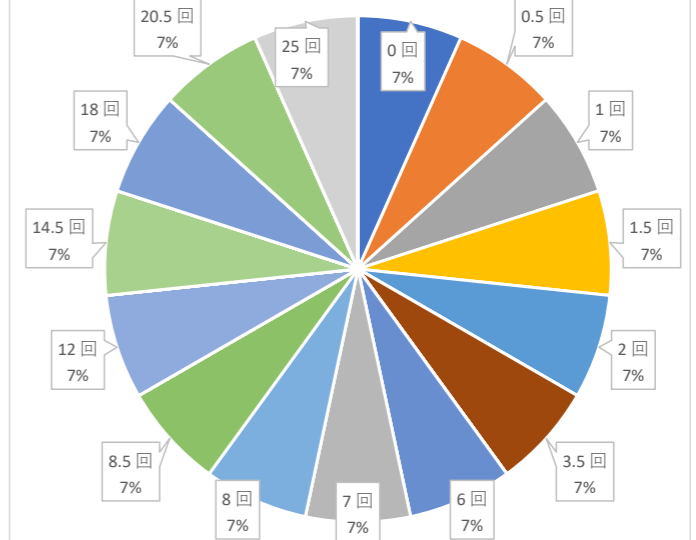

2022年度 成績及び欠席回数の相関 (成績上位者は欠席が少ない)

1年生

成績上位者 (1位~15位)

成績中位者 (16位~35位)

成績下位者 (36位~53位)

2年生

成績上位者 (1位~15位)

成績中位者 (16位~30位)

成績下位者 (31位~50位)

3年生

※卒業時席次と3年間の欠席回数

成績上位者 (1位~15位)

成績中位者 (16位~30位)

成績下位者 (31位~47位)

本短期大学では、授業への出席を各期の試験受験資格とするなど、出欠を厳格に管理している。成績と欠席回数は、大きな相関は見られないが、概ね成績上位者に欠席が少ないことが分かる。欠席の多い学生への指導と欠席は少ないが成績が振るわない学生への指導とを継続的に実施していく。