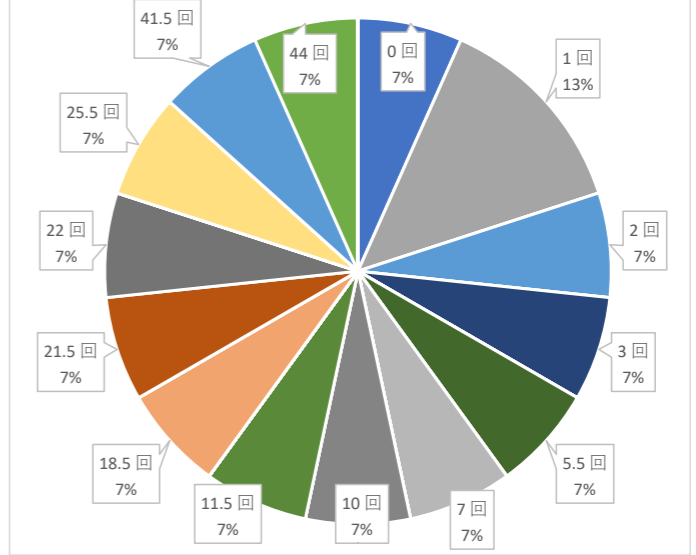

成績下位者 (31位~50位)

3年生

※卒業時席次と3年間の欠席回数

成績上位者 (1位~15位)

成績中位者 (16位~30位)

成績下位者 (31位~47位)

本短期大学では、授業への出席を各期の試験受験資格とするなど、出欠を厳格に管理している。成績と欠席回数は、大きな相関は見られないが、概ね成績上位者に欠席が少ないことが分かる。欠席の多い学生への指導と欠席は少ないが成績が振るわない学生への指導とを継続的に実施していく。