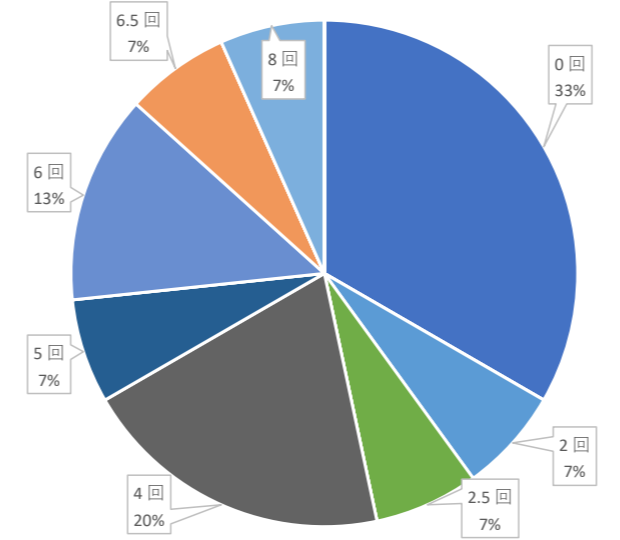

2022年度 成績及び欠席回数の相関 (成績上位者は欠席が少ない)

1年生

成績上位者 (1位~15位)

成績中位者 (16位~35位)

成績下位者 (36位~53位)

2年生

成績上位者 (1位~15位)

成績中位者 (16位~30位)

成績下位者 (31位~50位)

3年生

※卒業時席次と3年間の欠席回数

成績上位者 (1位~15位)

成績中位者 (16位~30位)

成績下位者 (31位~47位)

本短期大学では、授業への出席を各期の試験受験資格とするなど、出欠を厳格に管理している。成績と欠席回数は、大きな相関は見られないが、概ね成績上位者に欠席が少ないことが分かる。欠席の多い学生への指導と欠席は少ないが成績が振るわない学生への指導とを継続的に実施していく。