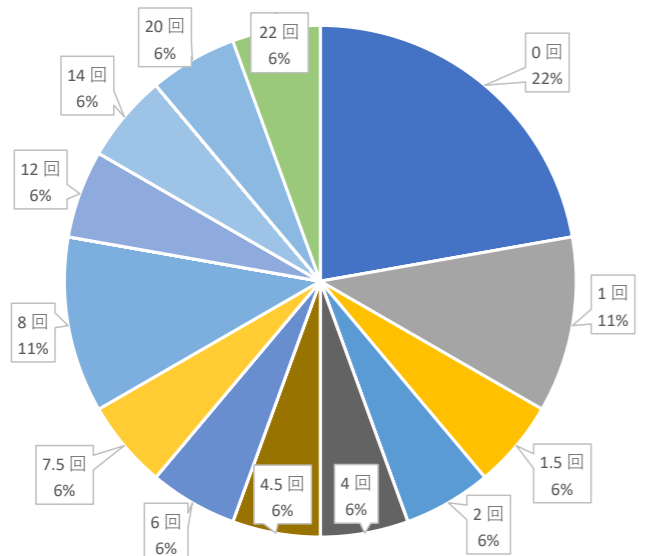

2022年度 成績及び欠席回数の相関 (成績上位者は欠席が少ない)

1年生

成績上位者 (1位~15位)

成績中位者 (16位~35位)

成績下位者 (36位~53位)

2年生

成績上位者 (1位~15位)

成績中位者 (16位~30位)

成績下位者 (31位~50位)

3年生

※卒業時席次と3年間の欠席回数

成績上位者 (1位~15位)

成績中位者 (16位~30位)

成績下位者 (31位~47位)

本短期大学では、授業への出席を各期の試験受験資格とするなど、出欠を厳格に管理している。成績と欠席回数は、大きな相関は見られないが、概ね成績上位者に欠席が少ないことが分かる。欠席の多い学生への指導と欠席は少ないが成績が振るわない学生への指導とを継続的に実施していく。