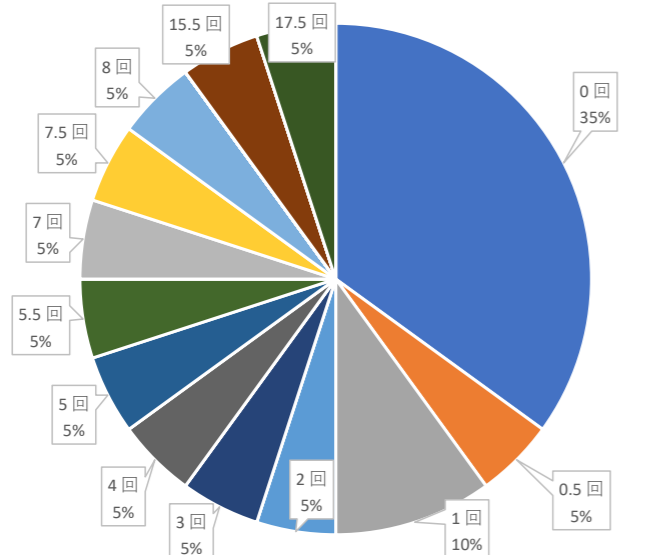

2022年度 成績及び欠席回数の相関 (成績上位者は欠席が少ない)

1年生

成績上位者 (1位~15位)

成績中位者 (16位~35位)

成績下位者 (36位~53位)

2年生

成績上位者 (1位~15位)

成績中位者 (16位~30位)

成績下位者 (31位~50位)

3年生

※卒業時席次と3年間の欠席回数

成績上位者 (1位~15位)

成績中位者 (16位~30位)

成績下位者 (31位~47位)

本短期大学では、授業への出席を各期の試験受験資格とするなど、出欠を厳格に管理している。成績と欠席回数は、大きな相関は見られないが、概ね成績上位者に欠席が少ないことが分かる。欠席の多い学生への指導と欠席は少ないが成績が振るわない学生への指導とを継続的に実施していく。