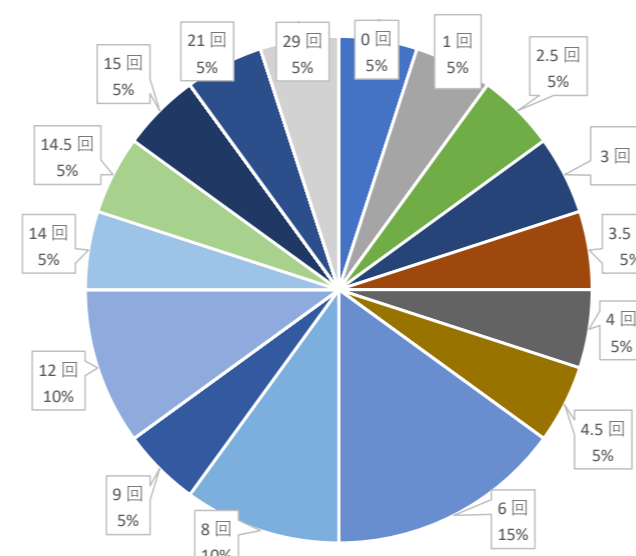

2022年度 成績及び欠席回数の相関 (成績上位者は欠席が少ない)

1年生

成績上位者 (1位~15位)

成績中位者 (16位~35位)

成績下位者 (36位~53位)

2年生

成績上位者 (1位~15位)

成績中位者 (16位~30位)

成績下位者 (31位~50位)

3年生

※卒業時席次と3年間の欠席回数

成績上位者 (1位~15位)

成績中位者 (16位~30位)

成績下位者 (31位~47位)

本短期大学では、授業への出席を各期の試験受験資格とするなど、出欠を厳格に管理している。成績と欠席回数は、大きな相関は見られないが、概ね成績上位者に欠席が少ないことが分かる。欠席の多い学生への指導と欠席は少ないが成績が振るわない学生への指導とを継続的に実施していく。